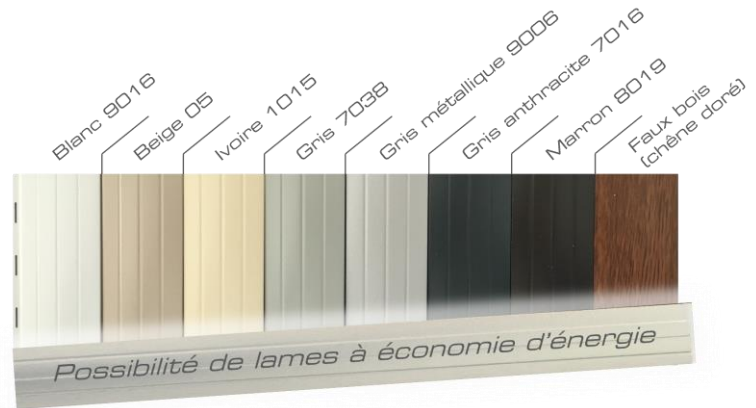

RENOX

Volet roulant Rénovation

Tous types d'enroulements

Coloris selon nuancier

Tous types de motorisations SOMFY

somfy

RADIO S&SO RS 100

- commande sans fil
- facilité d'installation (Plug&Play)
- intelligence / maîtrise du mouvement
- confort acoustique avec le mode "silencieux"