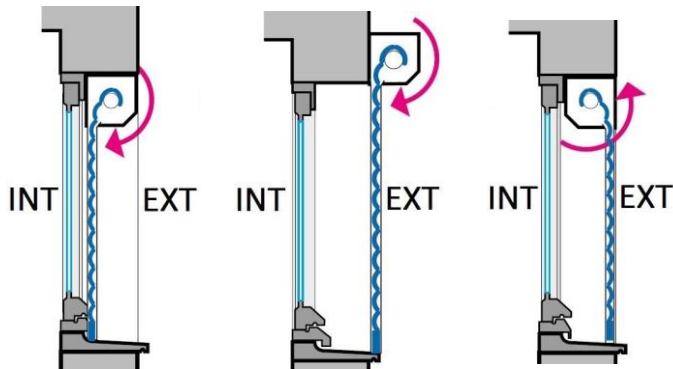

RENOX

Volet roulant Rénovation

Tous types d'enroulements

Coloris selon nuancier

Tous types de motorisations SOMFY

somfy

RADIO S&SO RS 100

- commande sans fil
- facilité d'installation (Plug&Play)
- intelligence / maîtrise du mouvement
- confort acoustique avec le mode "silencieux"

RADIO IO-HOMECONTROL®

- commande sans fil
- retour d'information
- interopérabilité
- accès simplifié à la domotique

RADIO SOLAIRE

- commande sans fil
- pas de travaux d'amenée d'électricité
- batterie et panneau performants
- garantie 5 ans du système